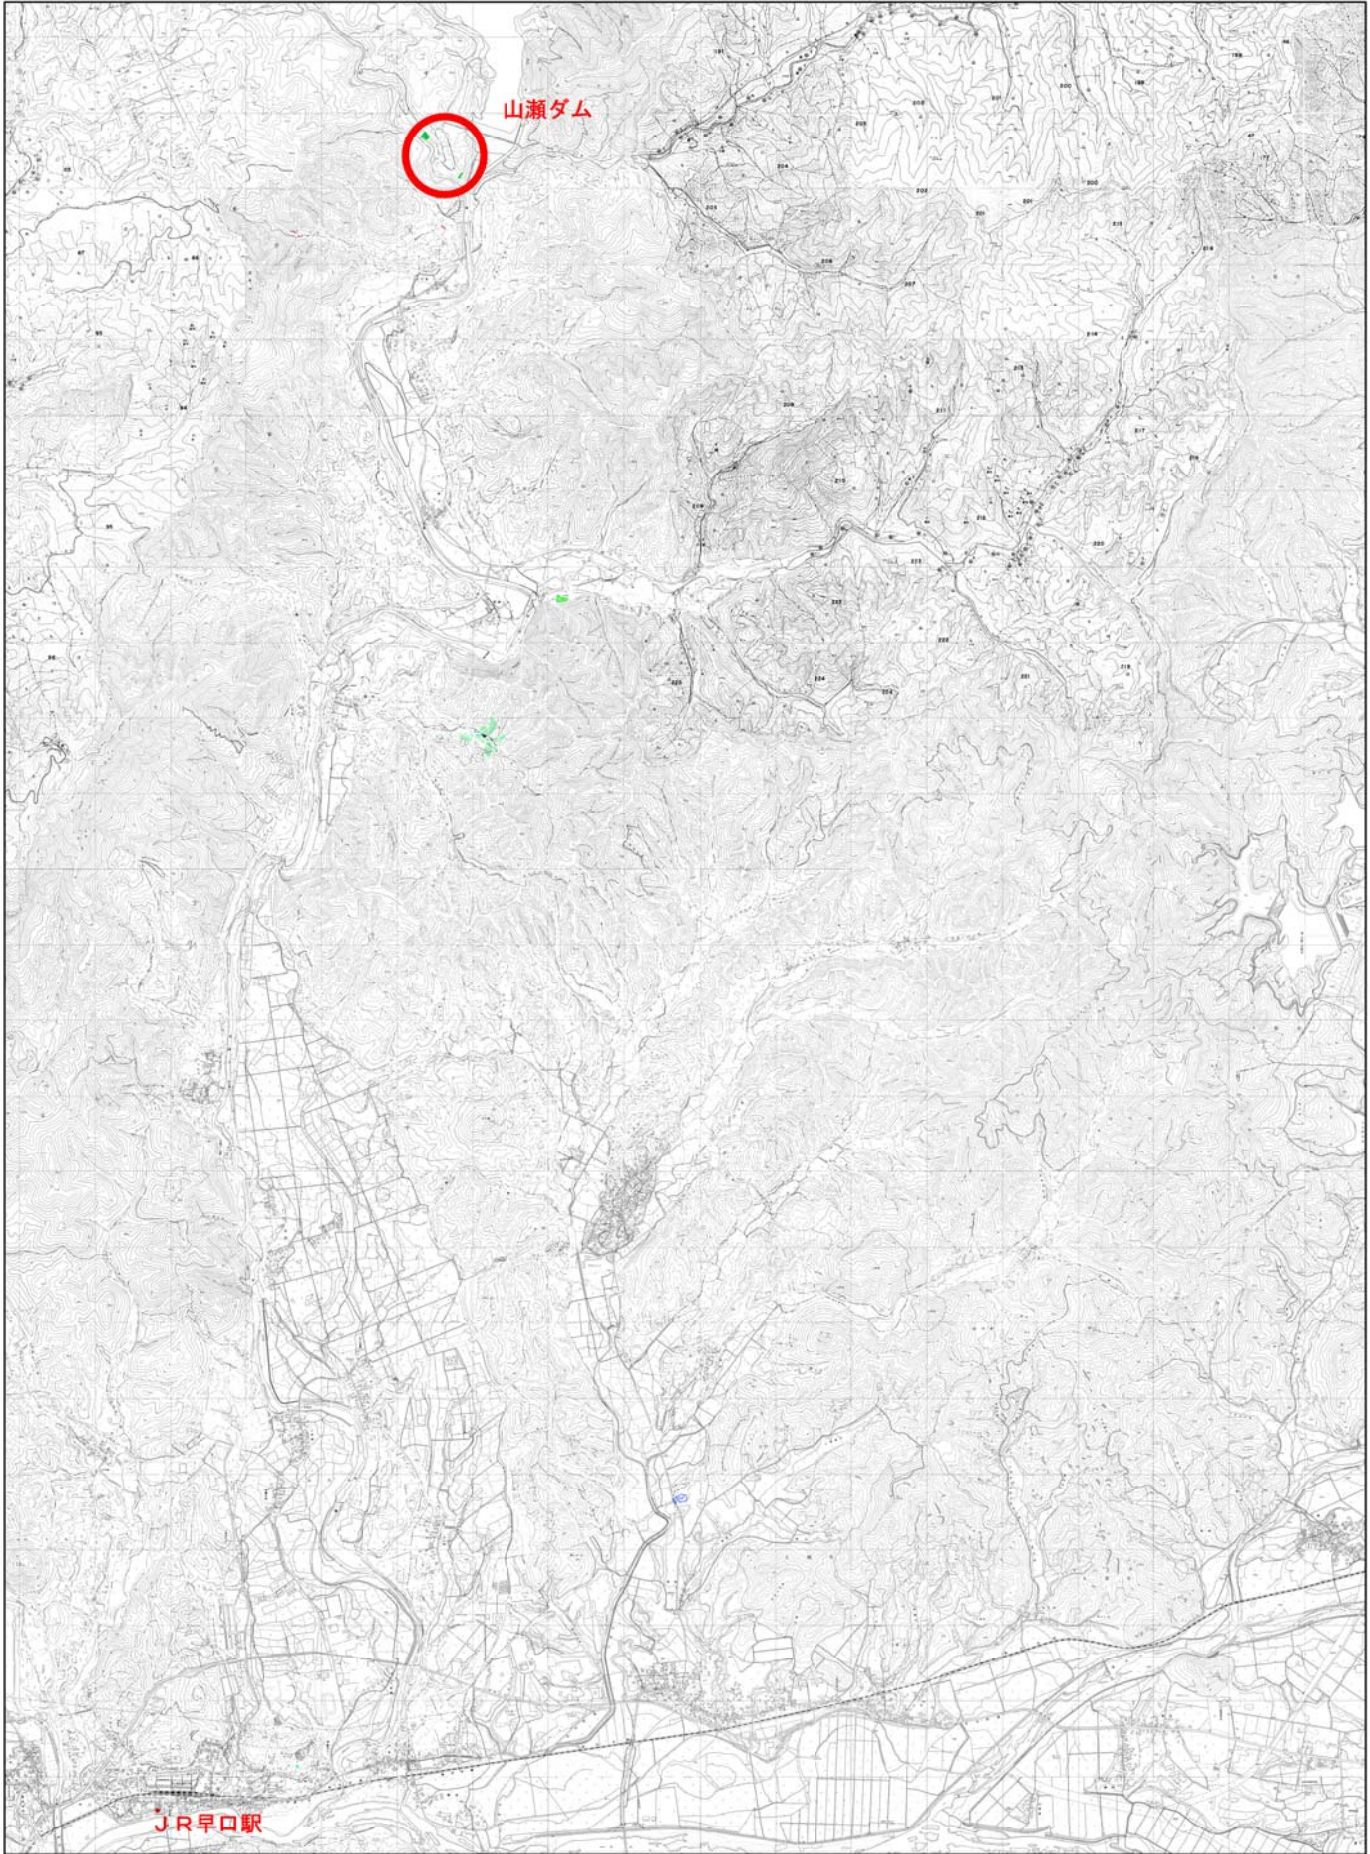

S=1:50000

山瀬ダム

JR早口駅